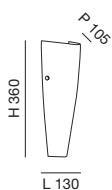

E27
1X75W

2523-21-102

Bianco - White
Blanc - Weiss