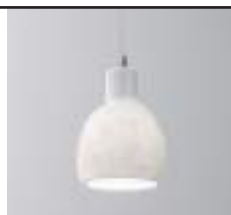

3534
MARINA
PAGE 258