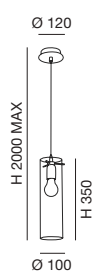

E27

SUSPENSION

CE IP20

E27
1X60W

3480-40-125

Ambra - Amber
Ambre - Amber

3480-40-126

Fumé - Transparent grey
Gris transparent - Grau transparent