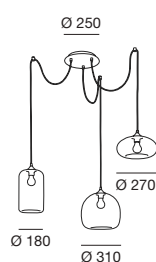

CE IP20

E27  
3X60W

**3496-47-125**

Ambra - Amber  
Ambre - Amber

**3496-47-126**

Fumé - Transparent grey  
Gris transparent - Grau transparent

Lunghezza di ogni cavo 3000 mm  
Length of each cable 3000 mm  
Longueur de chaque cable 3000 mm  
Kabellänge je 3000 mm