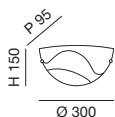

# MAGMA

DESIGN VARIAFORMA

3521 MAGMA

STRUTTURA IN METALLO E VETRO IN LASTRA  
 METAL FRAME AND PLATE GLASS  
 MONTURE EN MÉTAL ET VERRE PLAT  
 METALLGESTELL UND GLAS

**E27** WALL

E27  
 1X40W  
**3521-21-102**  
 Bianco - White  
 Blanc - Weiss