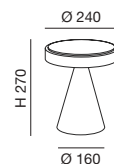

LED WARM WHITE
12W - 1260 lm

3386-35-101

Nero - Black
Noir - Schwarz

3386-35-102

Bianco - White
Blanc - Weiss

3386-35-178

Nichel satinato - Satined nickel
Nickel satiné - Nickel satiniert

3386-35-225

Oro opaco - Gold matt
Or mat - Gold edelmatt

3386-35-287

Verde - Green
Vert - Grün

Regolazione luce al tocco
Touch dimmer
Variateur sensitif
Touchdimmer