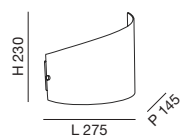

E27
1X75W

3249-21-102

Bianco - White
Blanc - Weiss