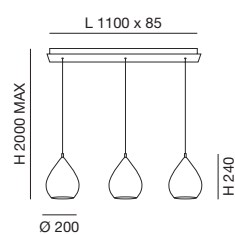

E27
3X60W

3518-49-125

Ambra - Amber
Ambre - Amber