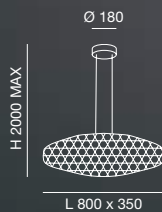

LED WARM WHITE
18W - 1780 lm

3693-40-101

Nero - Black
Noir - Schwarz

3693-40-102

Bianco - White
Blanc - Weiss

3693-40-225

Oro opaco - Gold matt
Or mat - Gold edelmatt

Dimmerabile a step
Steps dimmable
Gradable
In Stufen dimmbar