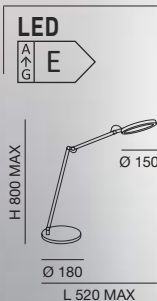

3551 REGINA

DESIGN S.T. FABAS LUCE

STRUTTURA IN METALLO E METACRILATO
METAL AND METHACRYLATE FRAME
MONTURE EN MÉTAL ET MÉTACHRYLATE
METALL- UND METHACRYLAT

TABLE

CE Ⓢ IP20

LED WARM WHITE - COLD
WHITE

9W - 1135 lm

3551-30-101

Nero - Black
Noir - Schwarz

3551-30-102

Bianco - White
Blanc - Weiss

3551-30-212

Alluminio - Aluminum
Aluminium - Aluminium

Regolazione luce al tocco
Touch dimmer
Variateur sensitif
Touchdimmer

Orientabile - Adjustable
Réglable - Schwenkbar

Warm white ↔ Cold white