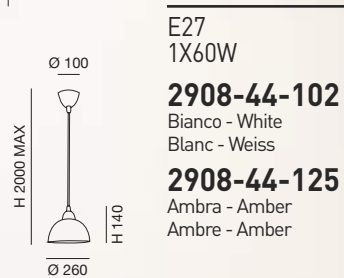

E27 SUSPENSION IP20