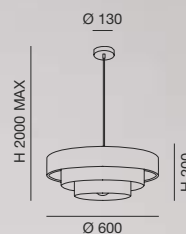

E27
1x60W

3639-40-354

Sfumature di grigio
Shades of grey
Nuances de gris
Grautöne

Compatibile - Compatible - Kompatibel
[Pagina - Page - Seite 5]

Compatibile - Compatible - Kompatibel
[Pagina - Page - Seite 5]