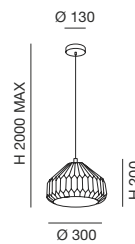

E27 SUSPENSION

E27
1x40W
3613-45-102
Bianco - White
Blanc - Weiss