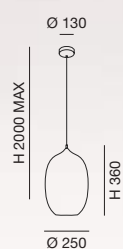

E27 SUSPENSION IP20

E27
1X60W

3519-45-126

Fumé - Transparent grey
Gris transparent - Grau transparent