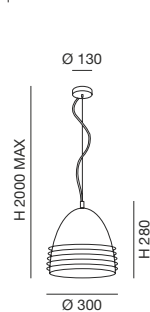

E27
1x40W
3609-45-179
Bronzo - Bronze
Bronze - Bronze

Compatibile - Compatible - Kompatibel
[Pagina - Page - Seite 5]

Compatibile - Compatible - Kompatibel
[Pagina - Page - Seite 5]