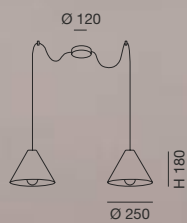

E27
2x40W

3630-46-130

Noce - Walnut
Noyer - Walnussfarben

3630-46-215

Quercia - Oak
Chêne - Eichenholz

Lunghezza di ogni cavo 3500 mm
Length of each cable 3500 mm
Longueur de chaque cable 3500 mm
Kabellänge je 3500 mm