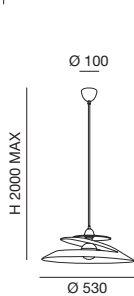

E27
1X60W
3357-40-102
Bianco - White
Blanc - Weiss
3357-40-109
Bronzo - Bronze
Bronze - Bronze
3357-40-349
Nero antico - Antique black
Noir ancien - Anitk Schwarz

SMART LUCE
Integrato - Integrated - Intégré - Integriert
[Pagina - Page - Seite 5]