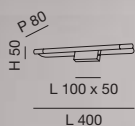

LED WARM WHITE
10W - 1150 lm

3552-21-119

Ottone satinato - Satined brass
Laiton satiné - Messing satiniert

3552-21-138

Cromo - Chrome
Chromé - Verchromt