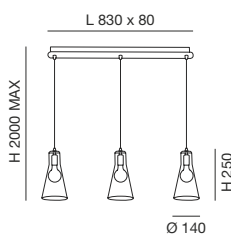

E27
3X40W

3596-47-125

Ambra - Amber
Ambre - Amber

3596-47-126

Fumé - Transparent grey
Gris transparent - Grau transparent

Compatibile - Compatible - Kompatibel
[Pagina - Page - Seite 5]

Compatibile - Compatible - Kompatibel
[Pagina - Page - Seite 5]