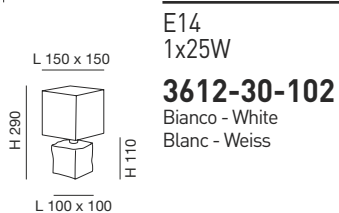

E14
1x25W
3612-30-102
Bianco - White
Blanc - Weiss

Con interruttore - With switch
Avec interrupteur - Mit Schalter