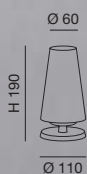

G9  
33W

**3576-30-101**

Nero - Black  
Noir - Schwarz

**3576-30-178**

Nichel satinato - Satined nickel  
Nickel satiné - Nickel satiniert

Regolazione luce al tocco  
Touch dimmer  
Variateur sensible  
Touchdimmer