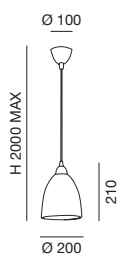

E27
1X60W
2907-44-102
Bianco - White
Blanc - Weiss
2907-44-125
Ambra - Amber
Ambre - Amber

E27 SUSPENSION