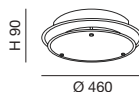

E27
3X40W
2958-64-102
Bianco - White
Blanc - Weiss

Compatibile - Compatible - Kompatibel
[Pagina - Page - Seite 5]

Compatibile - Compatible - Kompatibel
[Pagina - Page - Seite 5]