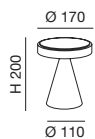

# 3386 NEUTRA

DESIGN VARIAFORMA

STRUTTURA IN METALLO E METACRILATO  
METAL AND METHACRYLATE FRAME  
MONTURE EN MÉTAL ET MÉTACHRYLATE  
METALL - UND METHACRYLATGESTELL

**LED** TABLE CE

LED WARM WHITE  
8W - 750 lm