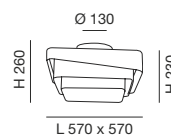

E27
1x60W

3641-65-353

Sfumature di beige - Shades of beige
Nuances de beige - Beigetöne

Compatibile - Compatible - Kompatibel
[Pagina - Page - Seite 5]

Compatibile - Compatible - Kompatibel
[Pagina - Page - Seite 5]