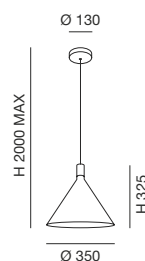

E27
40W

3665-45-102

Bianco - White
Blanc - Weiss

Compatibile - Compatible - Kompatibel
[Pagina - Page - Seite 5]