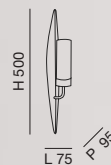

E14 WALL CE IP20

E14
1X60W

2899-21-171

Ruggine scuro - Dark rust
Rouille foncé - Dunkel rostfarbig