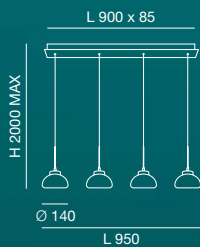

LED WARM WHITE
32W - 3020 lm

3547-48-102

Bianco - White
Blanc - Weiss

3547-48-125

Ambra - Amber
Ambre - Amber

3547-48-126

Fumé - Transparent grey
Gris transparent - Grau transparent

LED dimmerabile a taglio di fase
Phase cut dimmable LED
LED dimmable à découpage de phase
LED dimmbar (über Phasen an- und abschnittdimmer)

SMART LUCE
Integrato - Integrated - Intégré - Integriert
[Pagina - Page - Seite 5]