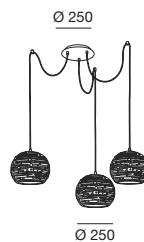

E27
3X40W
3531-47-102
Bianco - White
Blanc - Weiss

Compatible - Compatible - Kompatibel
[Pagina - Page - Seite 5]

Compatible - Compatible - Kompatibel
[Pagina - Page - Seite 5]

Lunghezza di ogni cavo 3000 mm
Length of each cable 3000 mm
Longueur de chaque cable 3000 mm
Kabellänge je 3000 mm