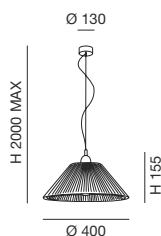

E27

1x40W

3637-40-125

Ambra - Amber

Ambre - Amber

3637-40-126

Fumé - Transparent grey

Gris transparent - Grau transparent

Compatibile - Compatible - Kompatibel
[Pagina - Page - Seite 5]