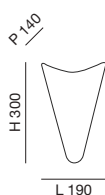

E27
1X60W

3542-21-102

Bianco - White
Blanc - Weiss