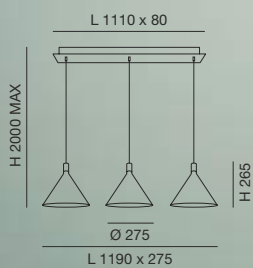

E27
3x40W
3665-48-102
Bianco - White
Blanc - Weiss

Compatibile - Compatible - Kompatibel
[Pagina - Page - Seite 5]

E27

SUSPENSION IP20