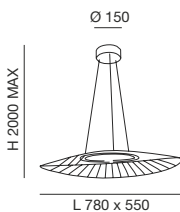

3625 VELA

DESIGN VARIAFORMA

STRUTTURA IN METALLO E METACRILATO
METAL AND METHACRYLATE FRAME
MONTURE EN MÉTAL ET MÉTACHRYLATE
METALL- UND METHACRYLATGESTELL

White

SUSPENSION

LED WARM WHITE
40W - 5400 lm

3625-45-102

Bianco - White
Blanc - Weiss

SUSPENSION

LED WARM WHITE
24W - 3400 lm

3625-40-102

Bianco - White
Blanc - Weiss

LED dimmerabile a taglio di fase
Phase cut dimmable LED
LED dimmable à découpage de phase
LED dimmbar (über Phasen- und abschnitt-dimmer)

SMART LUCE
Integrato - Integrated - Intégré - Integriert
[Pagina - Page - Seite 5]

LED dimmerabile a taglio di fase
Phase cut dimmable LED
LED dimmable à découpage de phase
LED dimmbar (über Phasen- und abschnitt-dimmer)

SMART LUCE
Integrato - Integrated - Intégré - Integriert
[Pagina - Page - Seite 5]