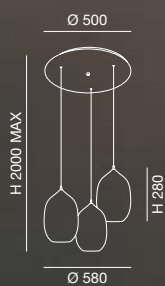

E27

SUSPENSION

CE IP20

E27
3X60W

3519-47-126

Fumé - Transparent grey
Gris transparent - Grau transparent