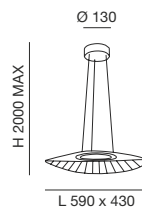

**3625-45-102**

Bianco - White  
Blanc - Weiss

SUSPENSION   

LED WARM WHITE  
24W - 3400 lm

**3625-40-102**

Bianco - White  
Blanc - Weiss

LED dimmerabile a taglio di fase  
Phase cut dimmable LED  
LED dimmable à découpage de phase  
LED dimmbar (über Phasen- und abschnitt-dimmer)