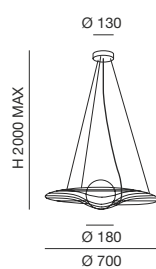

E27
40W

3670-45-101

Nero - Black
Noir - Schwarz

Compatibile - Compatible - Kompatibel
[Pagina - Page - Seite 5]