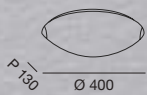

E27 CEILING IP20

E27
2X60W
2385-65-102
Bianco - White
Blanc - Weiss

E27 CEILING IP20