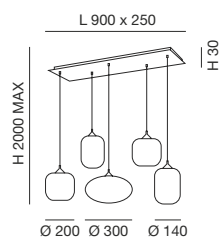

E27
5x40W

3627-48-125

Ambra - Amber
Ambre - Amber

3627-48-126

Fumé - Transparent grey
Gris transparent - Grau transparent

Compatibile - Compatible - Kompatibel
[Pagina - Page - Seite 5]