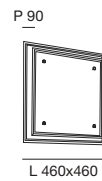

E27 CEILING IP20

E27
3X40W
2957-64-102
Bianco - White
Blanc - Weiss