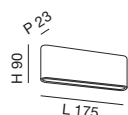

LED WARM WHITE
14W - 1300 lm

6788-02-844

Argento - Silver
Argent - Silber

6788-02-854

Bianco - White
Blanc - Weiss