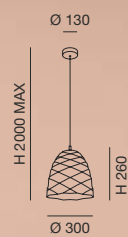

E27   **SUSPENSION**   **CE**

E27
1X40W
3533-45-102
Bianco - White
Blanc - Weiss