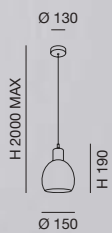

E27 SUSPENSION IP20

E27
1X40W

3534-40-102

Bianco - White
Blanc - Weiss

E27 SUSPENSION IP20