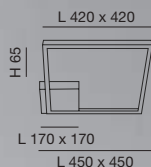

LED dimmerabile a taglio di fase
Phase cut dimmable LED
LED dimmable à découpage de phase
LED dimmbar (über Phasen- und abschnitt-dimmer)

SMART LUCE
Integrato - Integrated - Intégré - Integriert
[Pagina - Page - Seite 5]

LED **CEILING**

LED NATURAL WHITE
39W - 4050 lm

3394-62-102
Bianco - White
Blanc - Weiss

3394-62-282
Antracite - Anthracite
Anthracite - Anthrazit