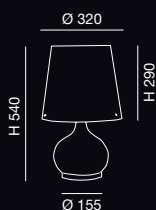

**2533-35-102**

Bianco - White  
 Blanc - Weiss

Con doppia accensione  
 With double lighting  
 Avec double allumage  
 Getrennt schaltbar

TABLE	CE IP20
E14	
G9	

E14 1X60W  
 G9 1X25W

**2533-34-102**

Bianco - White  
 Blanc - Weiss