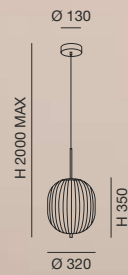

**3689-45-101**

Nero - Black  
Noir - Schwarz

Compatibile - Compatible - Kompatibel  
[Pagina - Page - Seite 5]

Compatibile - Compatible - Kompatibel  
[Pagina - Page - Seite 5]

**E27** TABLE    IP20

E27  
40W  
**3689-30-101**  
Nero - Black  
Noir - Schwarz