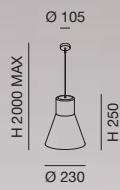

E27
1X60W

2753-45-138

Cromo - Chrome
Chromé - Verchromt