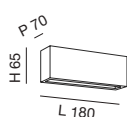

LED WARM WHITE
14W - 1300 lm

6786-02-844

Argento - Silver
Argent - Silber

6786-02-854

Bianco - White
Blanc - Weiss