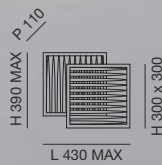

LED

WALL

CE

LED WARM WHITE
18W - 1980 lm

3690-21-132

Frassino - Ash wood
Bois de frêne - Eschenholz