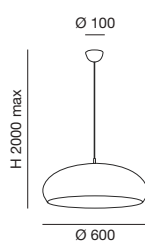

E27
60W

3161-45-102

Bianco - White
Blanc - Weiss

3161-45-251

Marrone scuro - Dark brown
Brun foncé - Dunkelbraun

3161-45-350

Grigio scuro - Dark grey
Gris foncé - Dunkelgrau

Compatibile - Compatible - Kompatibel
[Pagina - Page - Seite 5]