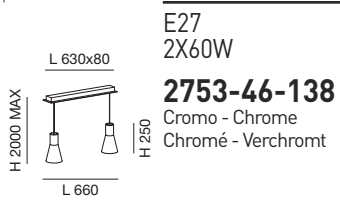

E27 SUSPENSION IP20