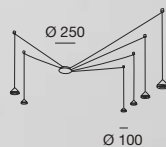

LED WARM WHITE
48W - 4530 lm

3410-46-102

Bianco - White
Blanc - Weiss

3410-46-212

Alluminio satinato - Satined aluminum
Aluminium satiné - Aluminium satiniert

LED dimmerabile a taglio di fase
Phase cut dimmable LED
LED dimmable à découpage de phase
LED dimmbar (über Phasen- und ab-
schnittdimmer)

SMART LUCE
Integrato - Integrated - Intégré - Integriert
[Pagina - Page - Seite 5]

Lunghezza di ogni cavo 3500 mm
Length of each cable 3500 mm
Longueur de chaque cable 3500 mm
Kabellänge je 3500 mm

LED dimmerabile a taglio di fase
Phase cut dimmable LED
LED dimmable à découpage de phase
LED dimmbar (über Phasen- und ab-
schnittdimmer)

SMART LUCE
Integrato - Integrated - Intégré - Integriert
[Pagina - Page - Seite 5]

Lunghezza di ogni cavo 3500 mm
Length of each cable 3500 mm
Longueur de chaque cable 3500 mm
Kabellänge je 3500 mm