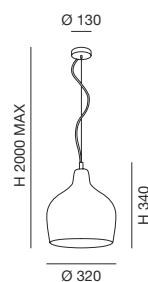

E27
1x40W
3610-45-179
Bronzo - Bronze
Bronze - Bronze

Compatibile - Compatible - Kompatibel
[Pagina - Page - Seite 5]

Compatibile - Compatible - Kompatibel
[Pagina - Page - Seite 5]