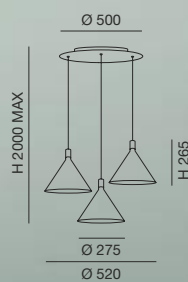

E27
3x40W
3665-47-102
Bianco - White
Blanc - Weiss

Compatibile - Compatible - Kompatibel
[Pagina - Page - Seite 5]