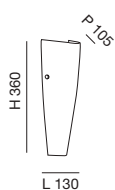

E27
1X60W

2642-21-102

Bianco - White
Blanc - Weiss