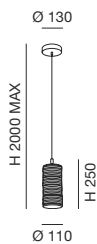

# MARBELLA

DESIGN S.T. FABAS LUCE

STRUTTURA IN METALLO E CERAMICA  
METAL AND CERAMIC FRAME  
STRUCTURE MÉTAL ET CÉRAMIQUE  
METALL- UND KERAMIKSTRUKTUR

**E27** SUSPENSION   

E27  
1x40W  
**3527-40-102**  
Bianco - White  
Blanc - Weiss