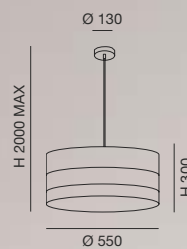

E27
3X40W

3698-45-360

Grigio scuro e tortora
Dark grey and dove grey
Gris foncé et gris souris
Dunkeltrau und Taubengrau

Compatibile - Compatible - Kompatibel
[Pagina - Page - Seite 5]