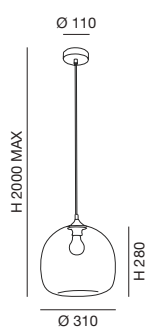

E27

SUSPENSION

CE IP20

E27
1X60W

3490-40-125

Ambra - Amber
Ambre - Amber

3490-40-126

Fumé - Transparent grey
Gris transparent - Grau transparent