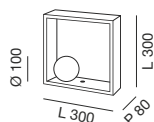

KARK

DESIGN VARIAFORMA

STRUTTURA IN LEGNO E VETRO SOFFIATO
WOOD FRAME AND BLOWN GLASS
MONTURE EN BOIS ET VERRE SOUFLÉ
HOLZGESTELL UND GEBLASENES GLAS