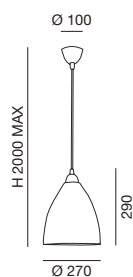

E27  
1X60W  
**2907-44-102**  
Bianco - White  
Blanc - Weiss  
**2907-44-125**  
Ambra - Amber  
Ambre - Amber

**E27** SUSPENSION

E27  
1X60W  
**2907-45-102**  
Bianco - White  
Blanc - Weiss  
**2907-45-125**  
Ambra - Amber  
Ambre - Amber