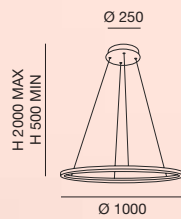

SUSPENSION  

LED WARM WHITE  
60W - 6300 lm

**3508-46-101**

Nero - Black  
Noir - Schwarz

**3508-46-102**

Bianco - White  
Blanc - Weiss

LED dimmerabile a taglio di fase  
Phase cut dimmable LED  
LED dimmable à découpage de phase  
LED dimmbar (über Phasen- und ab-  
schnittdimmer)