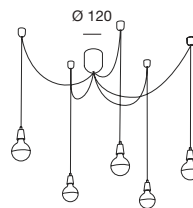

E27
5X60W

3473-48-102

Bianco - White
Blanc - Weiss

3473-48-138

Cromo - Chrome
Chromé - Verchromt

Compatibile - Compatible - Kompatibel
[Pagina - Page - Seite 5]

Lunghezza di ogni cavo 4000 mm
Length of each cable 4000 mm
Longueur de chaque cable 4000 mm
Kabellänge je 4000 mm

Compatibile - Compatible - Kompatibel
[Pagina - Page - Seite 5]

Lunghezza di ogni cavo 4000 mm
Length of each cable 4000 mm
Longueur de chaque cable 4000 mm
Kabellänge je 4000 mm