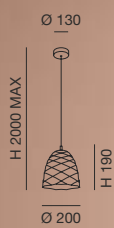

E27   **SUSPENSION**   **CE**

E27
1X40W
3533-40-102
Bianco - White
Blanc - Weiss