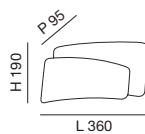

# SLANE

ALHAMBRETTO DESIGN

STRUTTURA IN METALLO E VETRO IN LASTRA  
METAL FRAME AND PLATE GLASS  
MONTURE EN METAL ET VERRE PLAT  
METALLGESTELL UND GLAS

 Satined  
nickel

E27

WALL

CE   IP20

E27  
1X60W