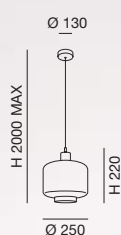

E27

SUSPENSION

CE IP20

E27
1X60W

3520-40-299

Cromo sfumato - Shaded chrome
Dégradé de chrome - Farbverlauf chrom

3520-40-332

Oro sfumato - Shaded gold
Dégradé d'or - Farbverlauf gold