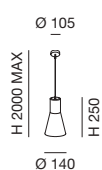

# DIANA

DESIGN S.T. FABAS LUCE

STRUTTURA IN METALLO E VETRO SOFFIATO  
METAL FRAME AND BLOWN GLASS  
MONTURE EN METAL ET VERRE SOUFFLE  
METALLGESTELL UND GEBLASENES GLAS

Chrome

E27

SUSPENSION

CE   IP20

E27  
1X60W