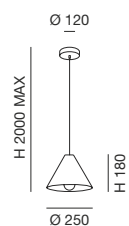

E27
1x40W
3630-40-130
Noce - Walnut
Noyer - Walnussfarben
3630-40-215
Quercia - Oak
Chêne - Eichenholz