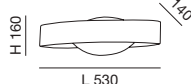

LED

WALL

CE IP44

LED WARM WHITE
11W - 1200 lm

3424-26-102

Bianco - White
Blanc - Weiss

3424-26-129

Marrone metallizzato
Metallized brown
Marron métallisé
Braun metallic