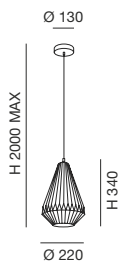

# VIGOR

DESIGN S.T. FABAS LUCE

STRUTTURA IN METALLO E CERAMICA  
METAL AND CERAMIC FRAME  
STRUCTURE MÉTAL ET CÉRAMIQUE  
METALL- UND KERAMIKSTRUKTUR

**E27** SUSPENSION   

E27  
1x40W  
**3613-40-102**  
Bianco - White  
Blanc - Weiss