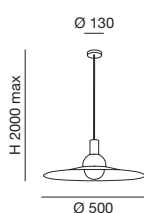

E27
1X40W

3517-40-101

Nero - Black
Noir - Schwarz

3517-40-102

Bianco - White
Blanc - Weiss

Compatibile - Compatible - Kompatibel
[Pagina - Page - Seite 5]