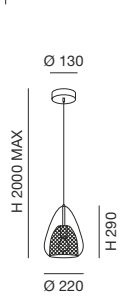

E27
40W

3673-40-125

Ambra - Amber
Ambre - Amber

3673-40-126

Fumé - Transparent grey
Gris transparent - Grau transparent

3673-40-241

Trasparente - Transparent
Transparent - Transparent

Compatibile - Compatible - Kompatibel
[Pagina - Page - Seite 5]