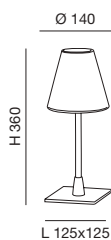

E14 TABLE    IP20

E14  
1X60W

**2653-31-178**

Nichel satinato - Satined nickel  
Nickel satiné - Nickel satiniert

Accensione al tocco  
Touch switch  
Allumage tactile  
Tastschaltung