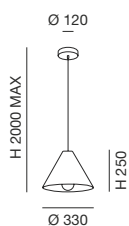

E27
1x40W
3630-45-130
Noce - Walnut
Noyer - Walnussfarben
3630-45-215
Quercia - Oak
Chêne - Eichenholz

E27 SUSPENSION