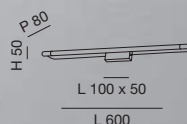

LED

WALL

CE IP44

LED WARM WHITE
14W - 1580 lm

3552-26-119

Ottone satinato - Satined brass
Laiton satiné - Messing satiniert

3552-26-138

Cromo - Chrome
Chromé - Verchromt