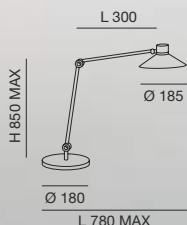

3675 PANAREA

DESIGN S.T. FABAS LUCE

STRUTTURA IN METALLO
METAL FRAME
MONTURE EN MÉTAL
METALLGESTELL

TABLE

CE

LED WARM WHITE - COLD
WHITE
10W - 1020 lm

3675-30-101

Nero - Black
Noir - Schwarz

3675-30-102

Bianco - White
Blanc - Weiss

Regolazione luce al tocco
Touch dimmer
Variateur sensitif
Touchdimmer

Warm white ↔ Cold white

Orientabile - Adjustable
Réglable - Schwenkbar