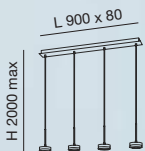

LED **SUSPENSION** **CE** **IP20**

E

LED WARM WHITE
32W - 3020 lm

3239-49-212

Alluminio spazzolato
Brushed aluminum
Aluminium brossé
Aluminium gebuerstet