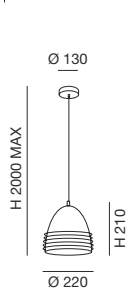

# GAVIA

DESIGN S.T. FABAS LUCE

STRUTTURA IN METALLO E CERAMICA  
METAL AND CERAMIC FRAME  
STRUCTURE MÉTAL ET CÉRAMIQUE  
METALL- UND KERAMIKSTRUKTUR

 Bronze

**E27** SUSPENSION   

E27  
1x40W  
**3609-40-179**  
Bronzo - Bronze  
Bronze - Bronze