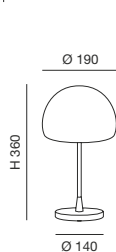

E14
1X40W

2654-31-178

Nichel satinato - Satined nickel
Nickel satiné - Nickel satiniert

Accensione al tocco
Touch switch
Allumage tactile
Tastschaltung