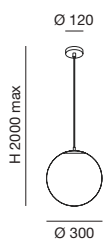

E27 SUSPENSION

E27
1X60W

3198-44-102

Bianco - White
Blanc - Weiss