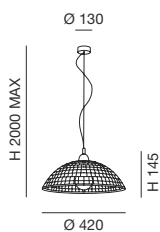

E27
1x40W

3635-40-125

Ambra - Amber
Ambre - Amber

3635-40-126

Fumé - Transparent grey
Gris transparent - Grau transparent

Compatibile - Compatible - Kompatibel
[Pagina - Page - Seite 5]