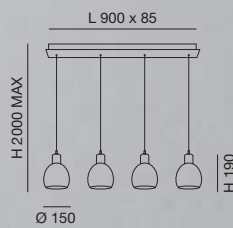

E27
4X40W

3534-49-102

Bianco - White
Blanc - Weiss

Compatibile - Compatible - Kompatibel
[Pagina - Page - Seite 5]

Compatibile - Compatible - Kompatibel
[Pagina - Page - Seite 5]