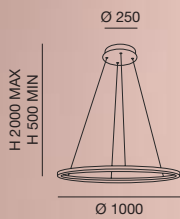

SMART LUCE  
Integrato - Integrated - Intégré - Integriert  
[Pagina - Page - Seite 5]

SUSPENSION  

LED NATURAL WHITE  
60W - 6700 lm

**3508-42-101**

Nero - Black  
Noir - Schwarz

**3508-42-102**

Bianco - White  
Blanc - Weiss