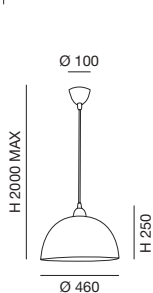

E27
1X60W
2908-46-102
Bianco - White
Blanc - Weiss
2908-46-125
Ambra - Amber
Ambre - Amber

Compatibile - Compatible - Kompatibel
[Pagina - Page - Seite 5]