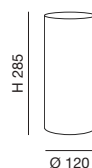

E27
1X40W
3528-35-102
Bianco - White
Blanc - Weiss

Con interruttore - With switch
Avec interrupteur - Mit Schalter

Con interruttore - With switch
Avec interrupteur - Mit Schalter