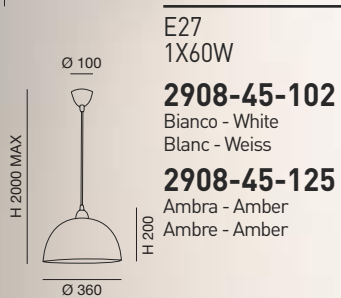

E27 SUSPENSION IP20