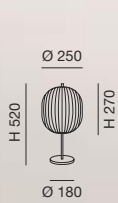

**3689-45-101**

Nero - Black  
Noir - Schwarz

Compatibile - Compatible - Kompatibel  
[Pagina - Page - Seite 5]

Compatibile - Compatible - Kompatibel  
[Pagina - Page - Seite 5]

**E27** TABLE    IP20

E27  
40W  
**3689-30-101**  
Nero - Black  
Noir - Schwarz