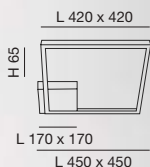

**LED**  **CEILING** 

---

**LED WARM WHITE**  
39W - 3880 lm

**3394-61-102**  
Bianco - White  
Blanc - Weiss

**3394-61-225**  
Oro opaco - Gold matt  
Or mat - Gold edelmatt

**3394-61-282**  
Antracite - Anthracite  
Anthracite - Anthrazit