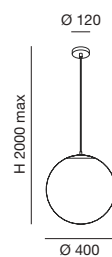

E27 SUSPENSION

E27
3X40W

3198-45-102

Bianco - White
Blanc - Weiss