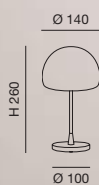

G9  
33W

**3569-30-101**

Nero - Black  
Noir - Schwarz

**3569-30-178**

Nichel satinato - Satined nickel  
Nickel satiné - Nickel satiniert

Regolazione luce al tocco  
Touch dimmer  
Variateur sensitif  
Touchdimmer