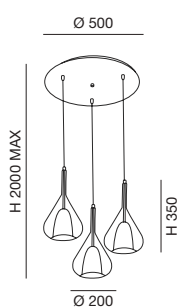

E27

SUSPENSION IP20

E27
3X40W

3481-47-297

Ambra, fumé e trasparente
Amber, transparent grey and transparent
Ambre, gris transparent et transparent
Amber, grau transparent und transparent