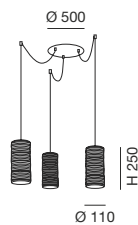

E27 SUSPENSION

E27
3x40W
3527-47-102
Bianco - White
Blanc - Weiss