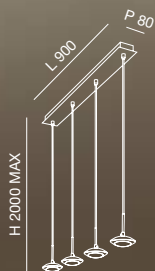

LED dimmerabile a taglio di fase
Phase cut dimmable LED
LED dimmable à découpage de phase
LED dimmbar (über Phasen an- und ab-
schnittdimmer)

Compatibile - Compatible - Kompatibel
[Pagina - Page - Seite 5]