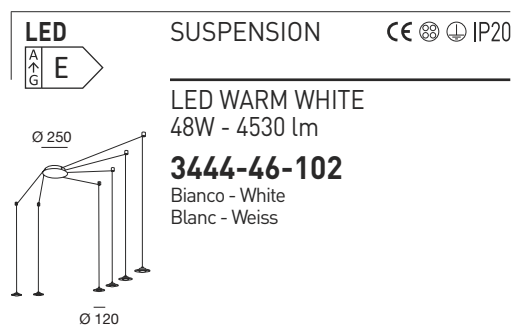

LED dimmerabile a taglio di fase
Phase cut dimmable LED
LED dimmable à découpage de phase
LED dimmbar (über Phasen- und ab-
schnittdimmer)

Compatibile - Compatible - Kompatibel
[Pagina - Page - Seite 5]

Lunghezza di ogni cavo 3500 mm
Length of each cable 3500 mm
Longueur de chaque cable 3500 mm
Kabellänge je 3500 mm