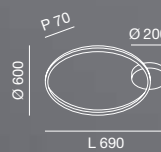

LED WARM WHITE
36W - 3780 lm

3508-61-101

Nero - Black
Noir - Schwarz

3508-61-102

Bianco - White
Blanc - Weiss

LED dimmerabile a taglio di fase
Phase cut dimmable LED
LED dimmable à découpage de phase
LED dimmbar (über Phasen- und ab-
schnittdimmer)

SMART LUCE
Integrato - Integrated - Intégré - Integriert
[Pagina - Page - Seite 5]