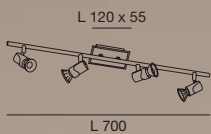

GU10
4X50W

2554-80-102

Bianco - White
Blanc - Weiss

2554-80-172

Cromo nero - Black chrome
Chrome noir - Schwarzchrom

2554-80-178

Nichel satinato - Satined nickel
Nickel satiné - Nickel satiniert

Orientabile - Adjustable
Réglable - Schwenkbar

Attenzione: lampadina non fornita
Warning: bulb not supplied
Attention: ampoule pas fournie
Achtung: Leuchtmittel nicht mitgeliefert

GU10 SPOT IP20