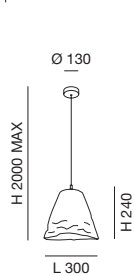

# CRUMPLE

DESIGN S.T. FABAS LUCE

STRUTTURA IN METALLO E CERAMICA  
METAL AND CERAMIC FRAME  
STRUCTURE MÉTAL ET CÉRAMIQUE  
METALL- UND KERAMIKSTRUKTUR

White

Khaki

E27

SUSPENSION

CE IP20