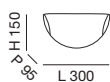

E27
1X60W
2385-21-102
Bianco - White
Blanc - Weiss

E27 CEILING IP20