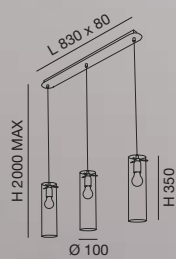

E27

SUSPENSION **CE** **IP20**

E27
3X60W

3480-47-125

Ambra - Amber
Ambre - Amber

3480-47-126

Fumé - Transparent grey
Gris transparent - Grau transparent