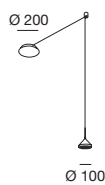

LED 	SUSPENSION	CE
LED WARM WHITE 8W - 750 lm		
3410-41-102 Bianco - White Blanc - Weiss		
3410-41-212 Alluminio satinato - Satined aluminum Aluminium satiné - Aluminium satiniert