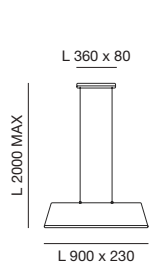

E27
2X60W
3561-46-101
Nero - Black
Noir - Schwarz

Compatibile - Compatible - Kompatibel
[Pagina - Page - Seite 5]