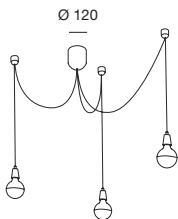

# 3473 BLOG

DESIGN MBDO

STRUTTURA IN METALLO  
METAL FRAME  
MONTURE EN MÉTAL  
METALLGESTELL

E27

SUSPENSION    IP20

E27  
3X60W

**3473-47-102**

Bianco - White  
Blanc - Weiss