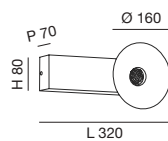

# 3467 ARETHA

DESIGN VARIAFORMA

STRUTTURA IN METALLO E METACRILATO  
METAL AND METHACRYLATE FRAME  
MONTURE EN MÉTAL ET MÉTACHRYLATE  
METALL - UND METHACRYLATGESTELL

Black

White

sound & light

WALL

CE IP20