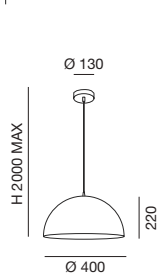

E27
1X60W

3215-40-101

Nero / Oro - Black / Gold
Noir / Or - Schwarz / Gold

Compatibile - Compatible - Kompatibel
[Pagina - Page - Seite 5]