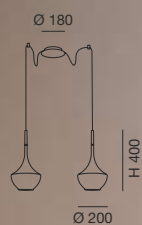

3623 APOLLO

E27

SUSPENSION   E27  
2x40W**3623-42-101**Nero - Black  
Noir - Schwarz**3623-42-102**Bianco - White  
Blanc - Weiss**3623-42-119**Ottone satinato - Satined brass  
Laiton satiné - Messing satiniert