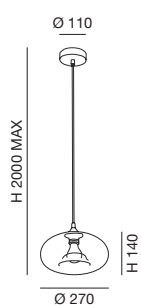

E27

SUSPENSION

CE IP20

E27
1X60W

3489-40-125

Ambra - Amber
Ambre - Amber

3489-40-126

Fumé - Transparent grey
Gris transparent - Grau transparent