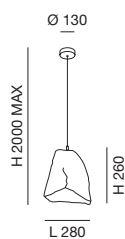

Compatibile - Compatible - Kompatibel
[Pagina - Page - Seite 5]