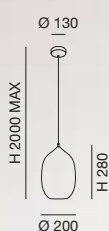

E27 SUSPENSION IP20

E27
1X60W

3519-40-126

Fumé - Transparent grey
Gris transparent - Grau transparent