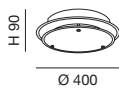

E27
2X60W
2958-65-102
Bianco - White
Blanc - Weiss

E27 CEILING IP20