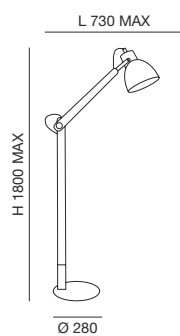

E27
1x60W

3644-11-101

Nero / Noce - Black / Walnut
Noir / Noyer - Schwarz / Walnussfarben

3644-11-102

Bianco / Frassino - White / Ash wood
Blanc / Bois de frêne - Weiss / Eschenholz

Con interruttore - With switch
Avec interrupteur - Mit Schalter

Orientabile - Adjustable
Réglable - Schwenkbar