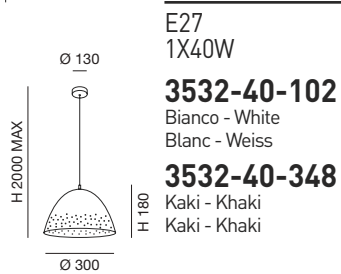

# CASALE

DESIGN S.T. FABAS LUCE

STRUTTURA IN METALLO E CERAMICA  
METAL AND CERAMIC FRAME  
STRUCTURE MÉTAL ET CÉRAMIQUE  
METALL- UND KERAMIKSTRUKTUR

White

Khaki

**E27**      SUSPENSION      CE

E27  
1X40W