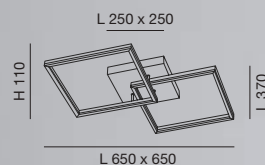

LED

CEILING

CE Ⓢ ⊕ IP20

LED NATURAL WHITE
52W - 5400 lm

3394-66-102

Bianco - White
Blanc - Weiss

3394-66-282

Antracite - Anthracite
Anthracite - Anthrazit

LED dimmerabile a taglio di fase
Phase cut dimmable LED
LED dimmable à découpage de phase
LED dimmbar (über Phasen- und ab-
schnittdimmer)

SMART LUCE
Integrato - Integrated - Intégré - Integriert
[Pagina - Page - Seite 5]