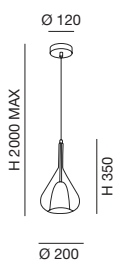

E27
1X40W

3481-40-125

Ambra - Amber
Ambre - Amber

3481-40-126

Fumé - Transparent grey
Gris transparent - Grau transparent

3481-40-241

Trasparente - Transparent
Transparent - Transparent

E27 SUSPENSION IP20