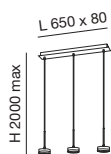

SUSPENSION CE
LED WARM WHITE 24W - 2260 lm	
3239-47-212 Alluminio spazzolato Brushed aluminum Aluminium brossé Aluminium gebuerstet