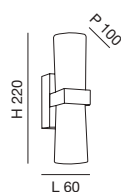

WALL

CE IP44

LED WARM WHITE
8W - 720 lm

3431-26-138

Cromo - Chrome
Chromé - Verchromt