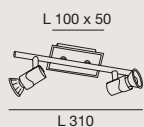

GU10
2X50W

2554-82-102

Bianco - White
Blanc - Weiss

2554-82-172

Cromo nero - Black chrome
Chrome noir - Schwarzchrom

2554-82-178

Nichel satinato - Satined nickel
Nickel satiné - Nickel satiniert

Con doppia accensione
With double lighting
Avec double allumage
Getrennt schaltbar

Orientabile - Adjustable
Réglable - Schwenkbar

Attenzione: lampadina non fornita
Warning: bulb not supplied
Attention: ampoule pas fournie
Achtung: Leuchtmittel nicht mitgeliefert