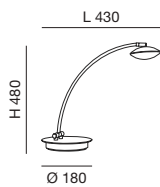

TABLE

CE

LED WARM WHITE
8W - 750 lm

3255-30-102

Bianco - White
Blanc - Weiss

3255-30-212

Alluminio spazzolato
Brushed aluminum
Aluminium brossé
Aluminium gebuerstet

Regolazione luce al tocco
Touch dimmer
Variateur sensible
Touchdimmer

Orientabile - Adjustable
Réglable - Schwenkbar