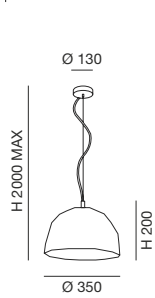

E27
1x40W
3616-40-131
Grigio - Grey
Gris - Grau

Compatibile - Compatible - Kompatibel
[Pagina - Page - Seite 5]