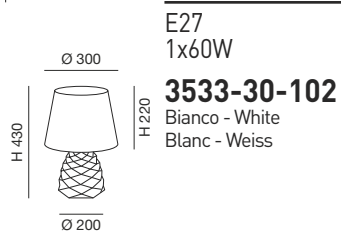

Con interruttore - With switch
Avec interrupteur - Mit Schalter