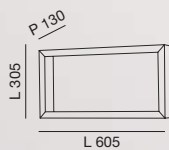

LED

WALL

CE IP20

LED WARM WHITE
35W - 3450 lm

3471-26-215

Quercia - Oak
Chêne - Eichenholz