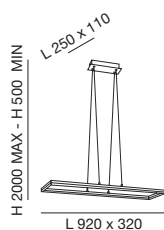

LED NATURAL WHITE
52W - 5400 lm

3394-43-102

Bianco - White
Blanc - Weiss

3394-43-282

Antracite - Anthracite
Anthracite - Anthrazit

LED dimmerabile a taglio di fase
Phase cut dimmable LED
LED dimmable à découpage de phase
LED dimmbar (über Phasen- und ab-
schnittdimmer)