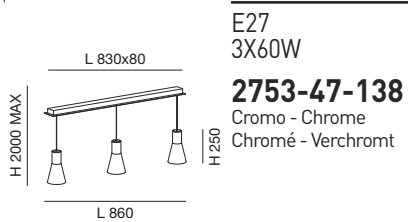

E27 SUSPENSION IP20