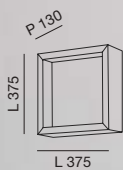

LED

WALL

CE IP20

LED WARM WHITE
29W - 2880 lm

3471-22-215

Quercia - Oak
Chêne - Eichenholz