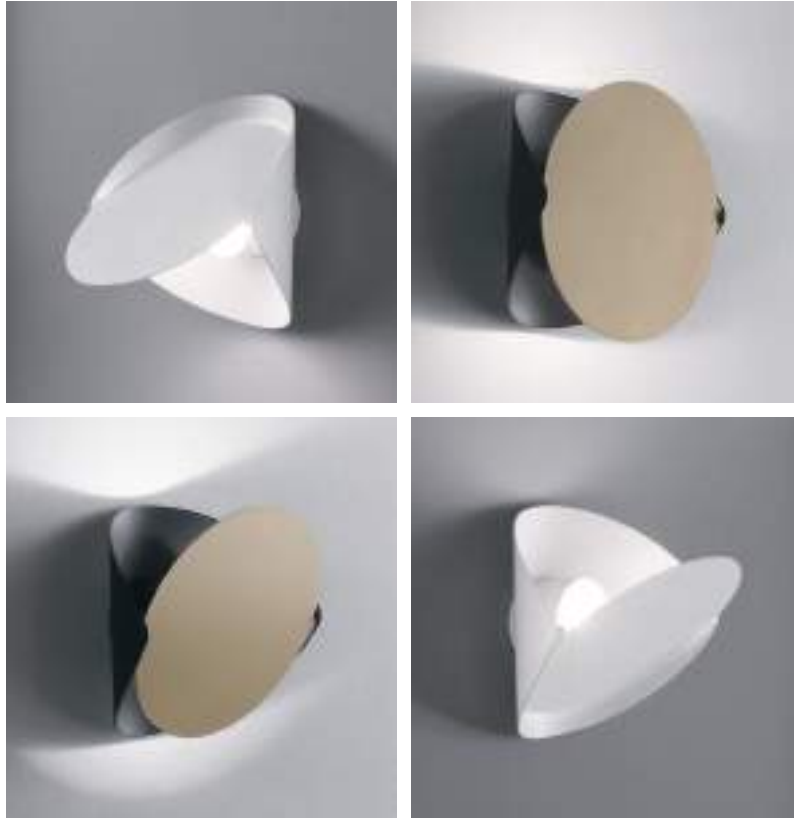

# 3540 SHIELD

DESIGN \_blank design studio

STRUTTURA IN METALLO  
METAL FRAME  
MONTURE EN MÉTAL  
METALLGESTELL

White

Black/Gold

 	<p>WALL</p> <p>CE   IP20</p> <hr/> <p>LED WARM WHITE 15W - 1680 lm</p> <p><b>3540-21-102</b> Bianco - White Blanc - Weiss</p> <p><b>3540-21-209</b> Nero / Oro - Black / Gold Noir / Or - Schwarz / Gold</p>
--	---