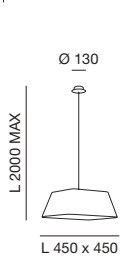

# ALLEGRA

DESIGN VARIAFORMA

STRUTTURA IN METALLO E TESSUTO  
METAL FRAME AND FABRIC  
MONTURE EN MÉTAL ET ABAT JOUR TISSU  
METALLGESTELL UND STOFF

 Black

**E27** SUSPENSION   

E27  
1X60W  
**3561-45-101**  
Nero - Black  
Noir - Schwarz