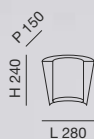

E27
40W

3682-21-125

Ambra - Amber
Ambre - Amber

3682-21-126

Fumé - Transparent grey
Gris transparent - Grau transparent