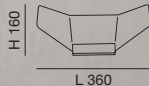

3475

FLAP

DESIGN _blank design studio

STRUTTURA IN METALLO E LEGNO E VETRO IN LASTRA
METAL AND WOOD FRAME AND PLATE GLASS
MONTURE EN METAL ET BOIS ET VERRE PLAT
METALL UND HOLZ MIT GLAS

White

Oak

LED

P 120

L 360

WALL

CE Ⓢ Ⓡ IP20

LED WARM WHITE
15W - 1510 lm

3475-21-102

Bianco - White
Blanc - Weiss

3475-21-215

Quercia - Oak
Chêne - Eichenholz

LED dimmerabile a taglio di fase
Phase cut dimmable LED
LED dimmable à découpage de phase
LED dimmbar (über Phasen- und ab-
schnittdimmer)