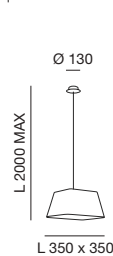

E27
1X60W
3561-40-101
Nero - Black
Noir - Schwarz

Compatibile - Compatible - Kompatibel
[Pagina - Page - Seite 5]

Compatibile - Compatible - Kompatibel
[Pagina - Page - Seite 5]