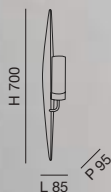

E14 WALL CE IP20

E14
1X60W

2899-26-171

Ruggine scuro - Dark rust
Rouille foncé - Dunkel rostfarbig