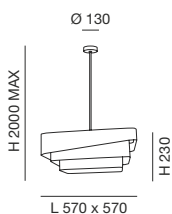

# CAMARGUE

DESIGN\_blank design studio

STRUTTURA IN METALLO E TESSUTO  
METAL FRAME AND FABRIC  
MONTURE EN MÉTAL ET ABAT JOUR TISSU  
METALL UND STOFF

 Shades  
of beige

E27

SUSPENSION   

E27  
1x60W

**3641-40-353**