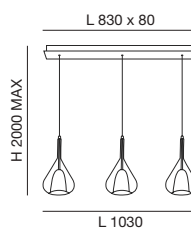

E27
3X40W

3481-48-297

Ambra, fumé e trasparente
Amber, transparent grey and transparent
Ambre, gris transparent et transparent
Amber, grau transparent und transparent

Compatibile - Compatible - Kompatibel
[Pagina - Page - Seite 5]