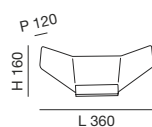

3476 SAFI

DESIGN _blank design studio

STRUTTURA IN METALLO E LEGNO
METAL AND WOOD FRAME
MONTURE EN METAL ET BOIS
METALL UND HOLZGESTELL

3476 SAFI

WALL

CE IP20

LED WARM WHITE
15W - 1510 lm

3476-21-102

Bianco - White
Blanc - Weiss

LED dimmerabile a taglio di fase
Phase cut dimmable LED
LED dimmable à découpage de phase
LED dimmbar (über Phasen- und abschnittsdimmer)