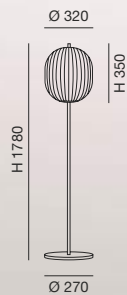

E27
40W
3689-10-101
Nero - Black
Noir - Schwarz

Con variatore - With dimmer
Avec variateur - Mit Dimmer