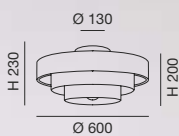

# BRAVA

DESIGN\_blank design studio

STRUTTURA IN METALLO E TESSUTO  
METAL FRAME AND FABRIC  
MONTURE EN MÉTAL ET ABAT JOUR TISSU  
METALL UND STOFF

E27

CEILING

CE

E27  
1x60W

**3639-65-354**