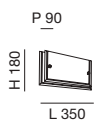

E27
1X60W
2957-21-102
Bianco - White
Blanc - Weiss

E27 WALL IP20