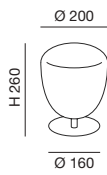

E27
1X40W

3518-30-125

Ambra - Amber
Ambre - Amber

Con interruttore - With switch
Avec interrupteur - Mit Schalter