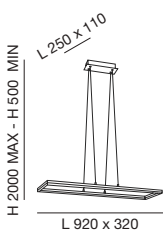

LED WARM WHITE
52W - 5180 lm

3394-45-102

Bianco - White
Blanc - Weiss

3394-45-225

Oro opaco - Gold matt
Or mat - Gold edelmatt

3394-45-282

Antracite - Anthracite
Anthracite - Anthrazit

LED dimmerabile a taglio di fase
Phase cut dimmable LED
LED dimmable à découpage de phase
LED dimmbar (über Phasen- und ab-
schnittdimmer)

LED

SUSPENSION

CE Ⓢ ⊕ IP20