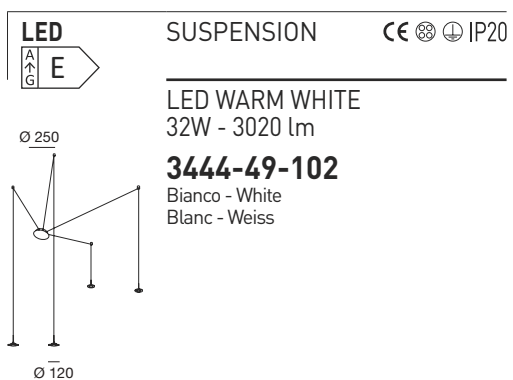

LED dimmerabile a taglio di fase
Phase cut dimmable LED
LED dimmable à découpage de phase
LED dimmbar (über Phasen- und ab-
schnittdimmer)

Compatibile - Compatible - Kompatibel
[Pagina - Page - Seite 5]

Lunghezza di ogni cavo 3500 mm
Length of each cable 3500 mm
Longueur de chaque cable 3500 mm
Kabellänge je 3500 mm