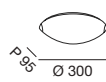

E27
1X60W
2385-61-102
Bianco - White
Blanc - Weiss

Compatibile - Compatible - Kompatibel
[Pagina - Page - Seite 5]