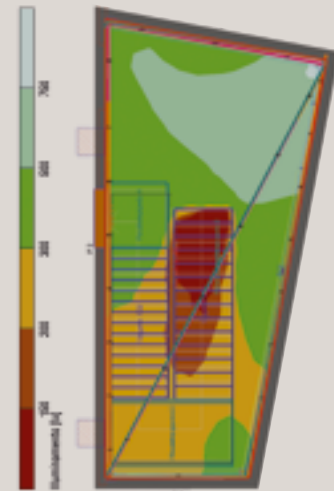

ATILED → ILLUMINAZIONE TECNICA A LED