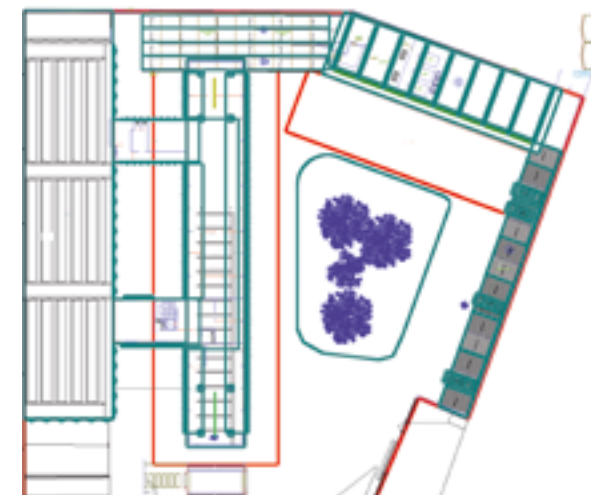

PERSONALE QUALIFICATO
E MODERNE TECNOLOGIE
PER CREARE LA LUCE PERFETTA.
INDOOR E OUTDOOR.