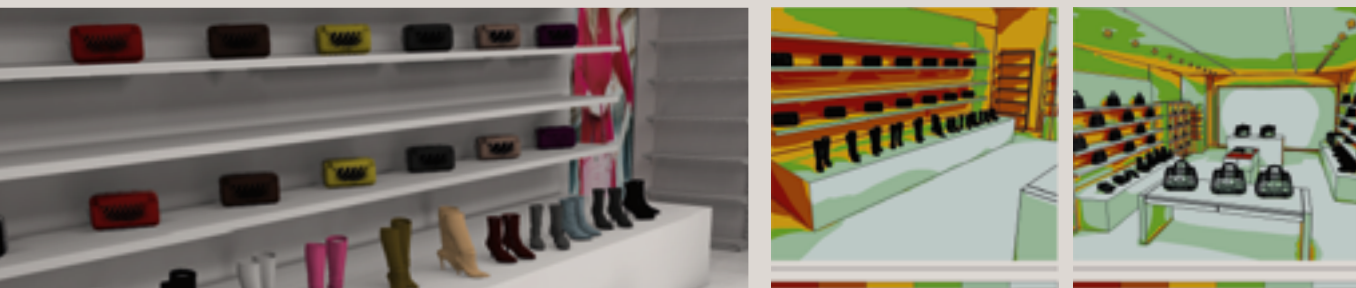

ATILED → ILLUMINAZIONE TECNICA A LED